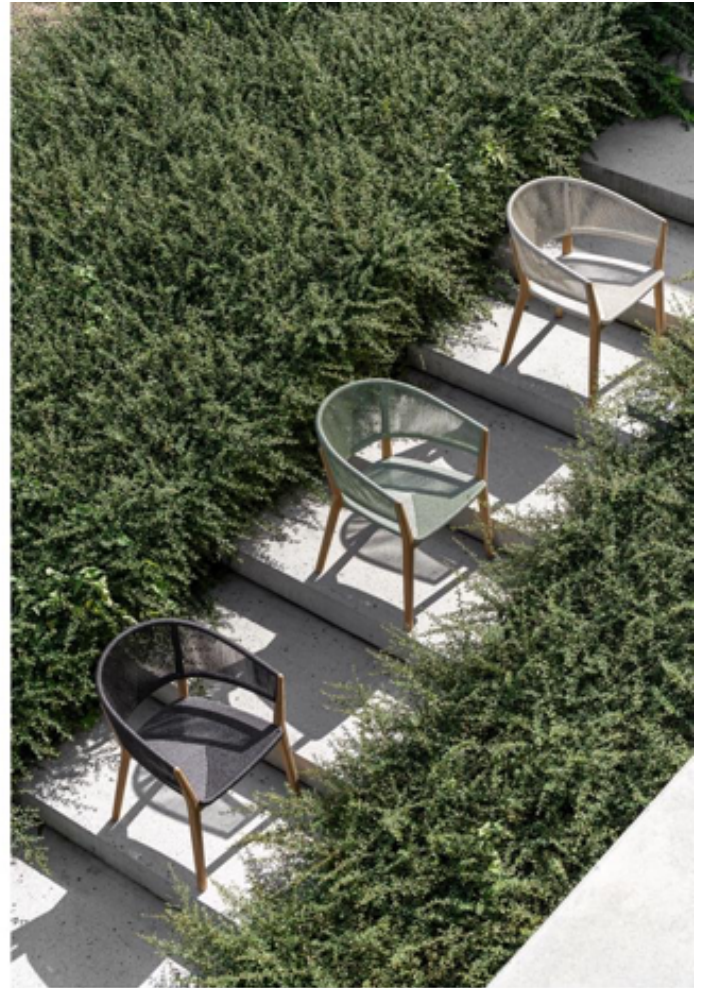

om te genieten van de winterse ochtendzon of om zomerse avonden na te bootsen – zij het met een extra dekentje. Naast de standaardhoogte van 75 cm is de Furniz-tafel ook verkrijgbaar in een lagere **low-diningvariant**. Hiermee schep je een gezellige loungesfeer die bestand is tegen weer en wind. Je kunt je tafel perfect afstemmen op de rest van je loungeset door te kiezen uit een **tafelblad van teak, beton of keramiek** voor een luxueuze uitstraling.