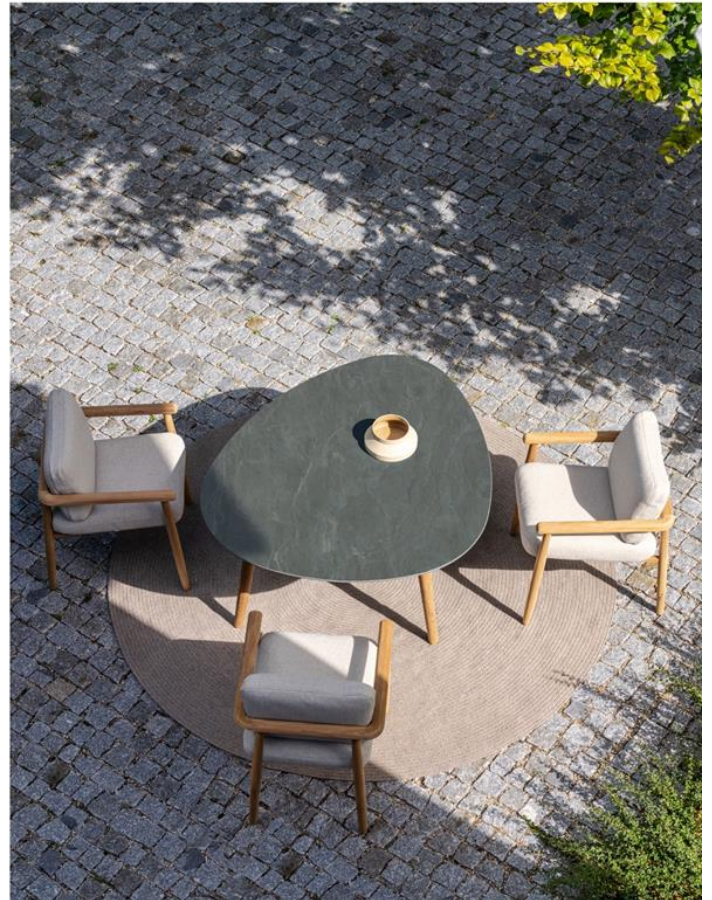

Openingsbeeld en hierboven de verschillende varianten van de nieuwe Furniz tafel met ingebouwd verwarmingselement van Royal Botania. Prijs op aanvraag.

Furniz, een vurig design

In een tijd waarin we bewust ons ritme vertragen, komt buiten tafelen als geroepen. Met de **Furniz-tafel** doe je dat het hele jaar door. De tafel creëert een plek om te genieten van de natuur, van gezelschap en van de luxe van je tuin, ongeacht het seizoen. Het **innovatieve design, met een ingebouwd verwarmingselement**, speelt in op de grenzen van buitenleven. Zo kun je ook op koelere dagen de tuin in trekken

om te genieten van de winterse ochtendzon of om zomerse avonden na te bootsen – zij het met een extra dekentje. Naast de standaardhoogte van 75 cm is de Furniz-tafel ook verkrijgbaar in een lagere **low-diningvariant**. Hiermee schep je een gezellige loungesfeer die bestand is tegen weer en wind. Je kunt je tafel perfect afstemmen op de rest van je loungeset door te kiezen uit een **tafelblad van teak, beton of keramiek** voor een luxueuze uitstraling.

Boven: Conix low-diningtafel met Folia low-diningstoel en Organix lounge - Onder: links Folia low-diningstoel en Conix tafel, rechts Styletto low-diningtafel in teak met keramisch blad en Mambo low-

diningstoel. Alles van Royal Botania. Prijs op aanvraag.